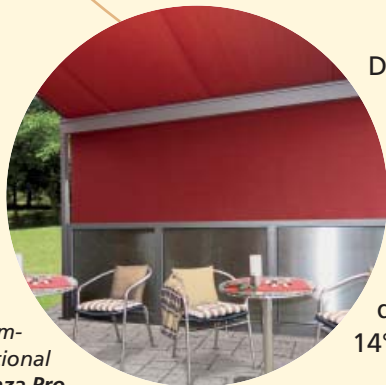

▲ weinor Plaza Pro

▲ weinor Plaza Home

weinor Plaza Home – das zierliche Wetterdach für Ihr Zuhause

Bestens geborgen bei Sonne und Wind –
mit dem textilen Wetterschutz auf soliden Pfeilern

Aruba, VertiTex oder Paravento – mit Senkrecht-Beschattungen für den vertikalen Schutz können Sie Ihr textiles Dach komplett schließen. Optional lässt sich weinor Plaza Pro mit einer Brüstung ausführen.